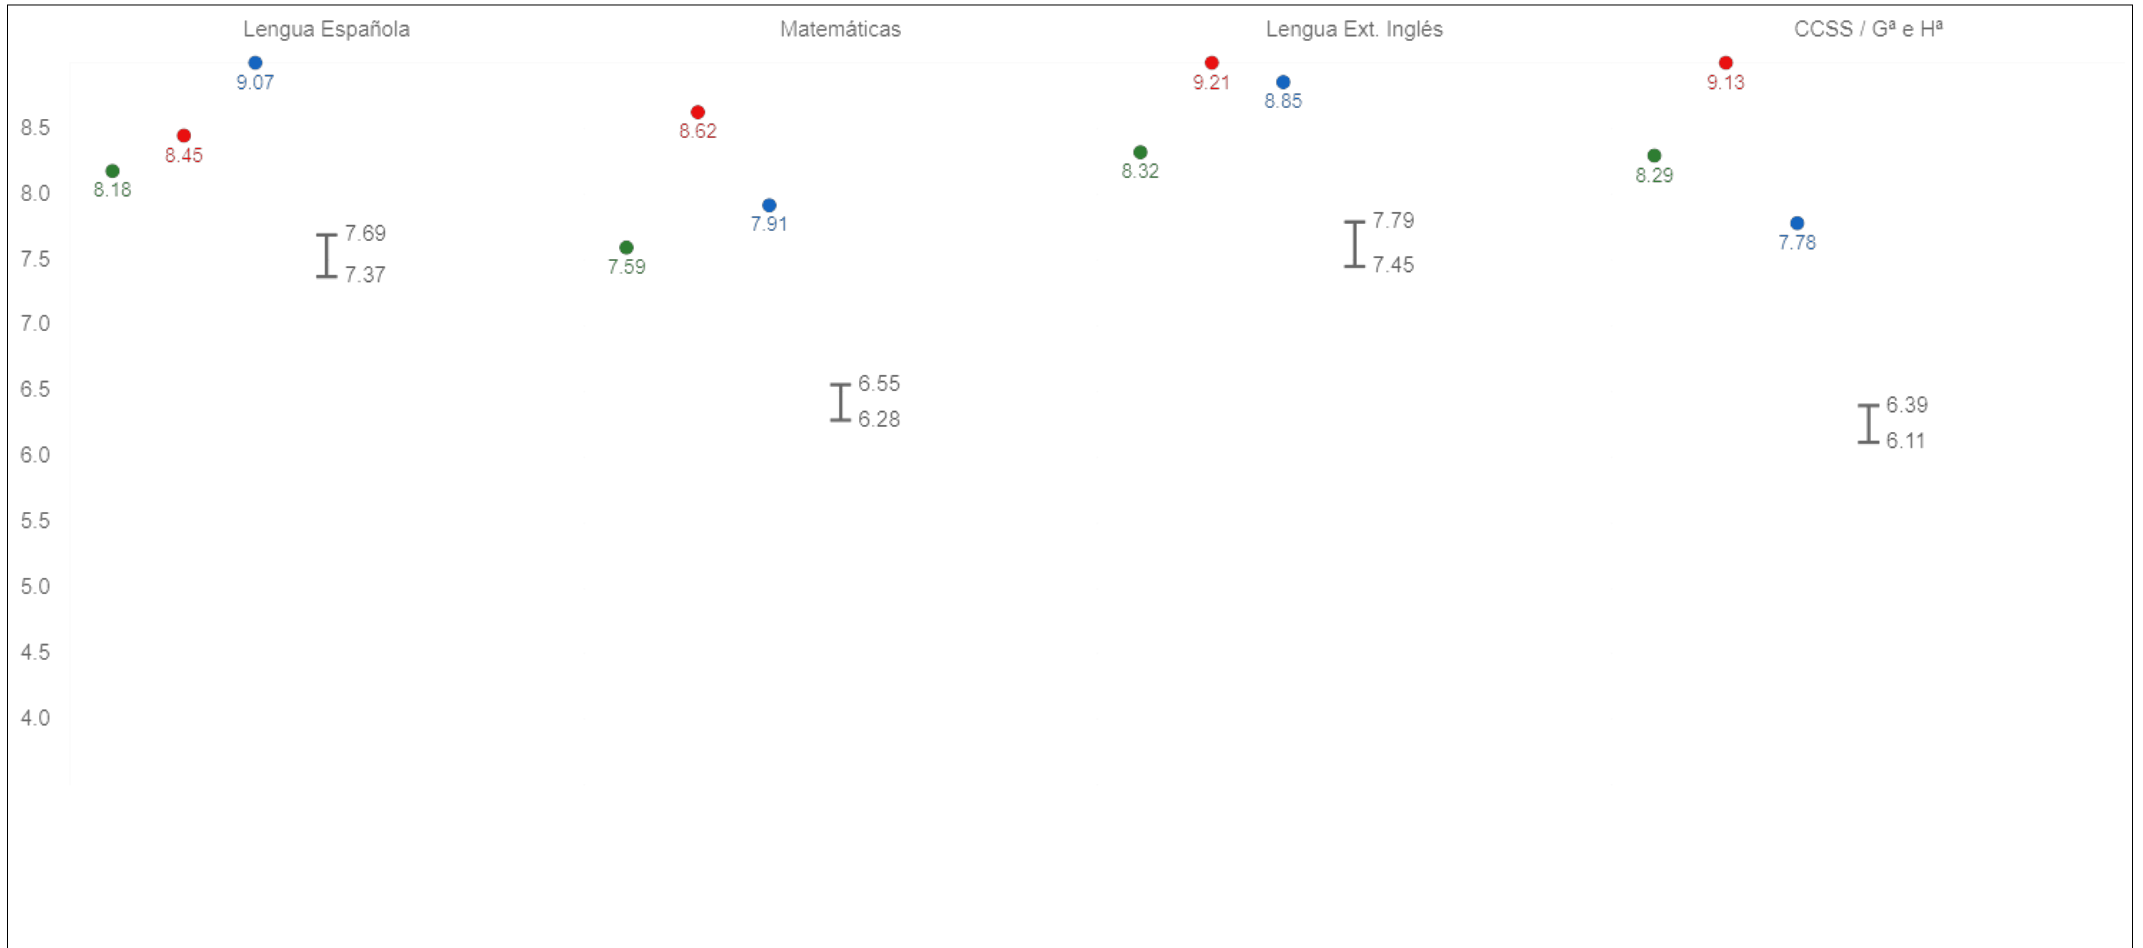

ESTADÍSTICAS DEL CENTRO

CPR INF-PRI-SEC «Sagrado Corazon» [28008892]

Madrid (Madrid-Capital)

4º EP

	Lengua y Literatura	Matemáticas	Lengua Extranjera: Inglés	Ciencias Sociales
INTERVALOS GRUPOS MUESTRALES COMUNIDAD DE MADRID	7,69 - 7.37	6,55 - 6,28	7,79 - 7,45	6,39 - 6,11
PROMEDIOS DEL CENTRO (2023-2024)	8,18	7,59	8,32	8,29
PROMEDIOS DEL CENTRO (2024-2025)	8,45	8,62	9,21	9,13
PROMEDIOS DEL CENTRO (2025-2026)	9,07	7,91	8,85	7,78

GRÁFICA DE PROMEDIOS

Detalle de intervalos de confianza, puntos y ejes del curso seleccionado

ESTADÍSTICAS DEL CENTRO

CPR INF-PRI-SEC «Sagrado Corazon» [28008892]

Madrid (Madrid-Capital)

6º EP

	Lengua y Literatura	Matemáticas	Lengua Extranjera: Inglés	Ciencias Sociales
INTERVALOS GRUPOS MUESTRALES COMUNIDAD DE MADRID	8,79 - 8,58	7,49 - 7,18	8,49 - 8,14	7,31 - 6,99
PROMEDIOS DEL CENTRO (2023-2024)	8,04	7,61	7,57	7,92
PROMEDIOS DEL CENTRO (2024-2025)	8,36	7,62	8,40	8,54
PROMEDIOS DEL CENTRO (2025-2026)	9,34	7,95	9,08	7,13

GRÁFICA DE PROMEDIOS

Detalle de intervalos de confianza, puntos y ejes del curso seleccionado

ESTADÍSTICAS DEL CENTRO

CPR INF-PRI-SEC «Sagrado Corazon» [28008892]

Madrid (Madrid-Capital)

2º ESO

	Lengua y Literatura	Matemáticas	Lengua Extranjera: Inglés	Geografía e Historia
INTERVALOS GRUPOS MUESTRALES COMUNIDAD DE MADRID	6,86 - 6,54	6,63 - 6.25	5,34 - 4,94	7,72 - 7,40
PROMEDIOS DEL CENTRO (2023-2024)	6,96	5,71	7,39	7,82
PROMEDIOS DEL CENTRO (2024-2025)	7,70	7,49	6,98	7,39
PROMEDIOS DEL CENTRO (2025-2026)	7,54	7,29	6,34	8,70