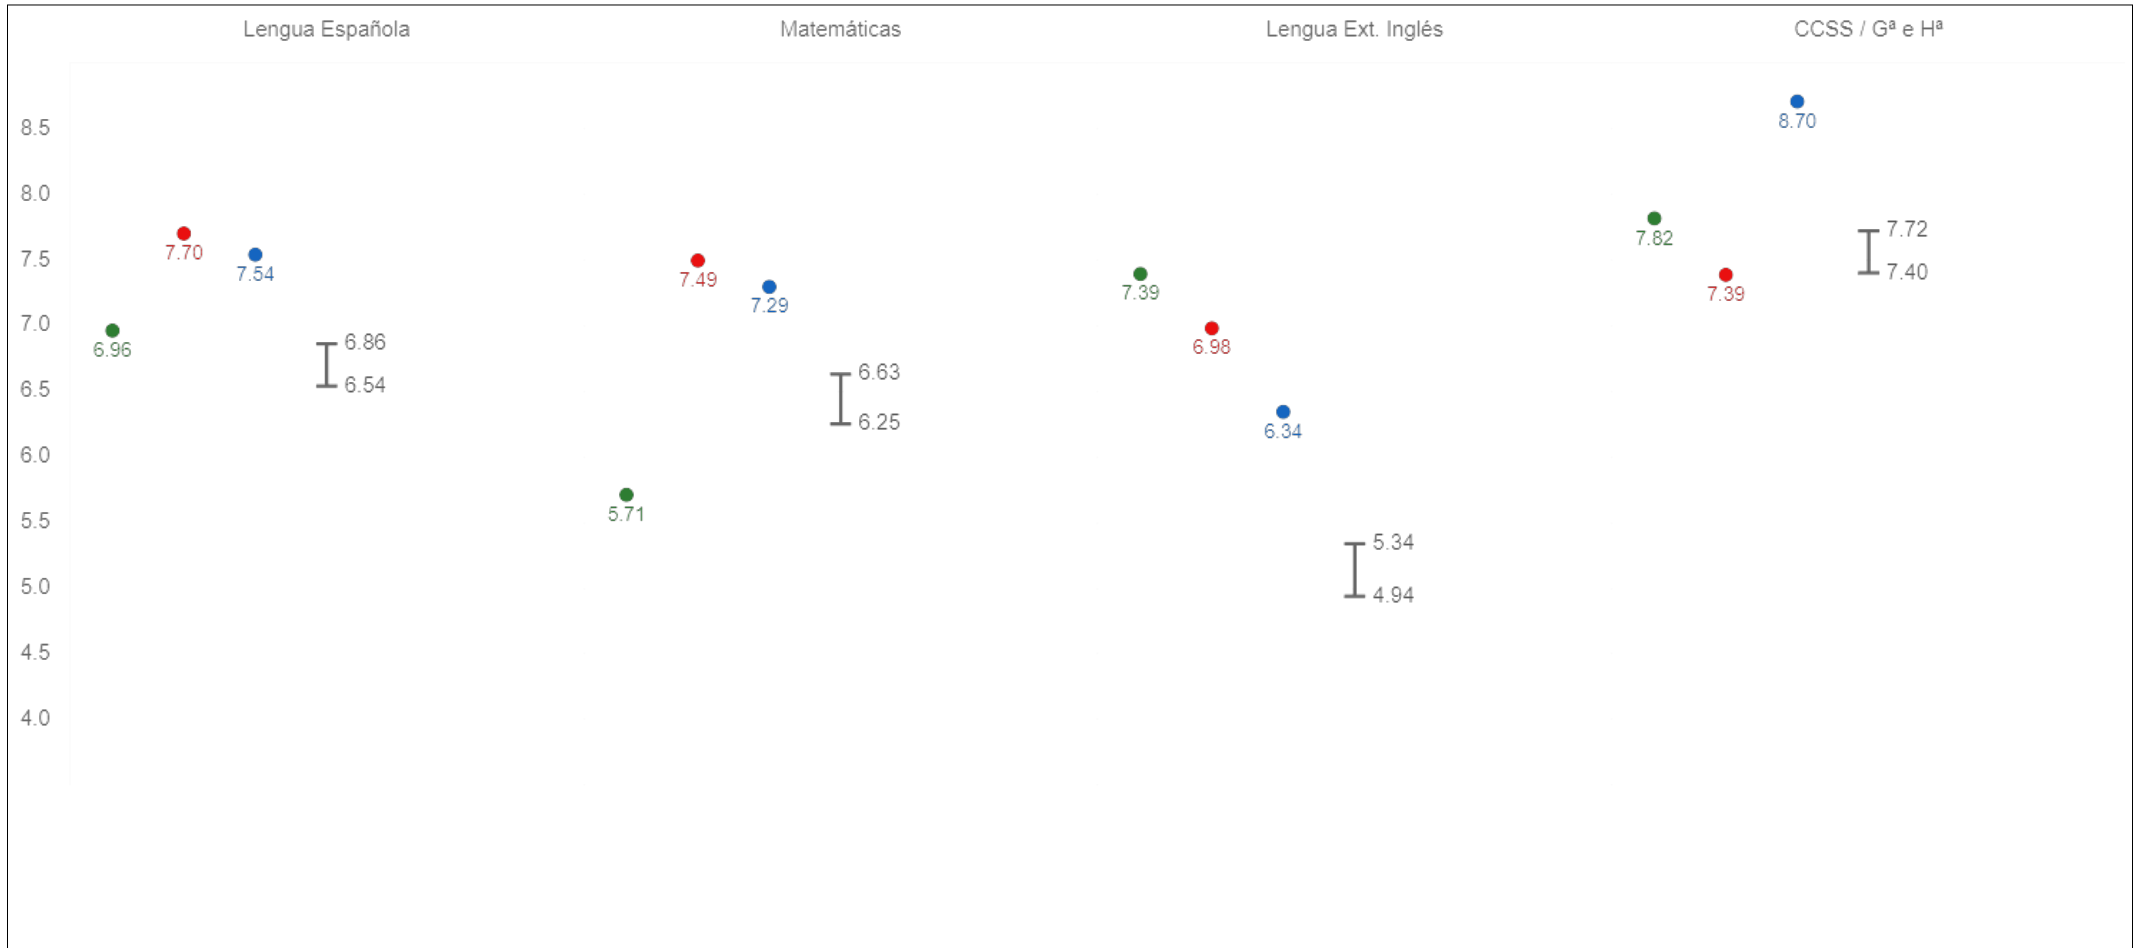

GRÁFICA DE PROMEDIOS

Detalle de intervalos de confianza, puntos y ejes del curso seleccionado

ESTADÍSTICAS DEL CENTRO

CPR INF-PRI-SEC «Sagrado Corazon» [28008892]

Madrid (Madrid-Capital)

6º EP

	Lengua y Literatura	Matemáticas	Lengua Extranjera: Inglés	Ciencias Sociales
INTERVALOS GRUPOS MUESTRALES COMUNIDAD DE MADRID	8,79 - 8,58	7,49 - 7,18	8,49 - 8,14	7,31 - 6,99
PROMEDIOS DEL CENTRO (2023-2024)	8,04	7,61	7,57	7,92
PROMEDIOS DEL CENTRO (2024-2025)	8,36	7,62	8,40	8,54
PROMEDIOS DEL CENTRO (2025-2026)	9,34	7,95	9,08	7,13

GRÁFICA DE PROMEDIOS

Detalle de intervalos de confianza, puntos y ejes del curso seleccionado

ESTADÍSTICAS DEL CENTRO

CPR INF-PRI-SEC «Sagrado Corazon» [28008892]

Madrid (Madrid-Capital)

2º ESO

	Lengua y Literatura	Matemáticas	Lengua Extranjera: Inglés	Geografía e Historia
INTERVALOS GRUPOS MUESTRALES COMUNIDAD DE MADRID	6,86 - 6,54	6,63 - 6.25	5,34 - 4,94	7,72 - 7,40
PROMEDIOS DEL CENTRO (2023-2024)	6,96	5,71	7,39	7,82
PROMEDIOS DEL CENTRO (2024-2025)	7,70	7,49	6,98	7,39
PROMEDIOS DEL CENTRO (2025-2026)	7,54	7,29	6,34	8,70

GRÁFICA DE PROMEDIOS

Detalle de intervalos de confianza, puntos y ejes del curso seleccionado

ESTADÍSTICAS DEL CENTRO

CPR INF-PRI-SEC «Sagrado Corazon» [28008892]

Madrid (Madrid-Capital)

4º ESO

	Lengua y Literatura	Matemáticas	Lengua Extranjera: Inglés	Geografía e Historia
INTERVALOS GRUPOS MUESTRALES COMUNIDAD DE MADRID	5,59 - 5,28	6,26 - 5,92	6,85 - 6,47	7,23 - 6,94
PROMEDIOS DEL CENTRO (2023-2024)	7,64	6,50	8,22	8,52
PROMEDIOS DEL CENTRO (2024-2025)	6,17	6,35	7,98	8,30
PROMEDIOS DEL CENTRO (2025-2026)	5,89	6,55	7,26	7,28

GRÁFICA DE PROMEDIOS

Detalle de intervalos de confianza, puntos y ejes del curso seleccionado