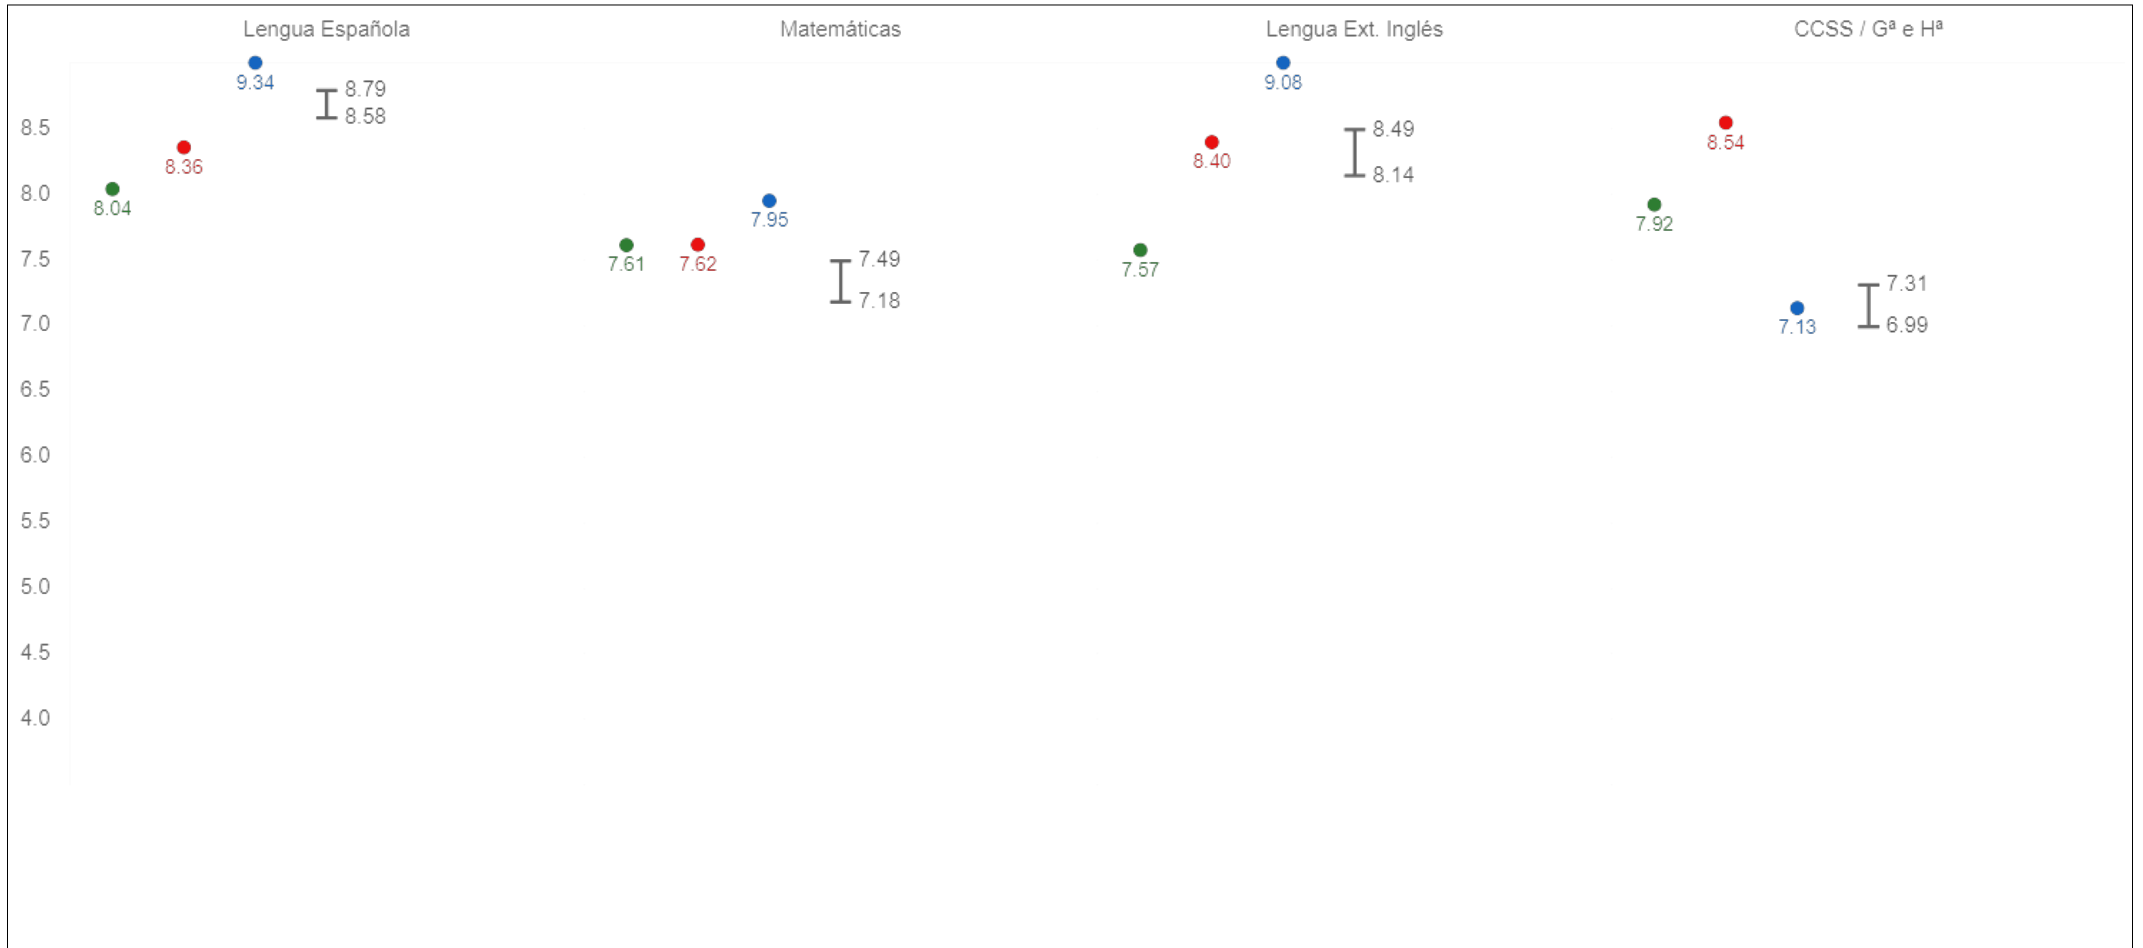

ESTADÍSTICAS DEL CENTRO

CPR INF-PRI-SEC «Sagrado Corazon» [28008892]

Madrid (Madrid-Capital)

4º EP

	Lengua y Literatura	Matemáticas	Lengua Extranjera: Inglés	Ciencias Sociales
INTERVALOS GRUPOS MUESTRALES COMUNIDAD DE MADRID	7,69 - 7.37	6,55 - 6,28	7,79 - 7,45	6,39 - 6,11
PROMEDIOS DEL CENTRO (2023-2024)	8,18	7,59	8,32	8,29
PROMEDIOS DEL CENTRO (2024-2025)	8,45	8,62	9,21	9,13
PROMEDIOS DEL CENTRO (2025-2026)	9,07	7,91	8,85	7,78

GRÁFICA DE PROMEDIOS

Detalle de intervalos de confianza, puntos y ejes del curso seleccionado

ESTADÍSTICAS DEL CENTRO

CPR INF-PRI-SEC «Sagrado Corazon» [28008892]

Madrid (Madrid-Capital)

6º EP

	Lengua y Literatura	Matemáticas	Lengua Extranjera: Inglés	Ciencias Sociales
INTERVALOS GRUPOS MUESTRALES COMUNIDAD DE MADRID	8,79 - 8,58	7,49 - 7,18	8,49 - 8,14	7,31 - 6,99
PROMEDIOS DEL CENTRO (2023-2024)	8,04	7,61	7,57	7,92
PROMEDIOS DEL CENTRO (2024-2025)	8,36	7,62	8,40	8,54
PROMEDIOS DEL CENTRO (2025-2026)	9,34	7,95	9,08	7,13

GRÁFICA DE PROMEDIOS

Detalle de intervalos de confianza, puntos y ejes del curso seleccionado

ESTADÍSTICAS DEL CENTRO

CPR INF-PRI-SEC «Sagrado Corazon» [28008892]

Madrid (Madrid-Capital)

2º ESO

	Lengua y Literatura	Matemáticas	Lengua Extranjera: Inglés	Geografía e Historia
INTERVALOS GRUPOS MUESTRALES COMUNIDAD DE MADRID	6,86 - 6,54	6,63 - 6.25	5,34 - 4,94	7,72 - 7,40
PROMEDIOS DEL CENTRO (2023-2024)	6,96	5,71	7,39	7,82
PROMEDIOS DEL CENTRO (2024-2025)	7,70	7,49	6,98	7,39
PROMEDIOS DEL CENTRO (2025-2026)	7,54	7,29	6,34	8,70